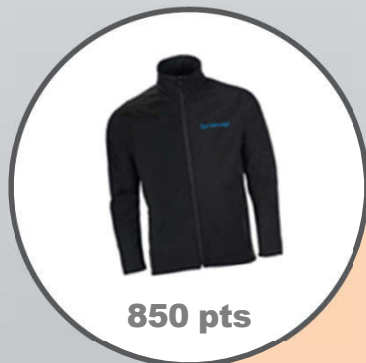

## Casquette San'élevage

Coloris : bleu brodée San'Elevage.

**170 pts**

## Tablier de traite

Coloris bleu royal. En polyuréthane. Imperméable. Souple et léger. Longueur : 120 cm

**300 pts**

**850 pts**

## Softshell San'Elevage

Softshell 280 / 2 couches / 96% polyester - 4% élasthanne. 2 poches côté zippées/ Zips SBS  
Tailles : S à 2XL

**Dans la limite des stocks disponibles**

**1100 pts**